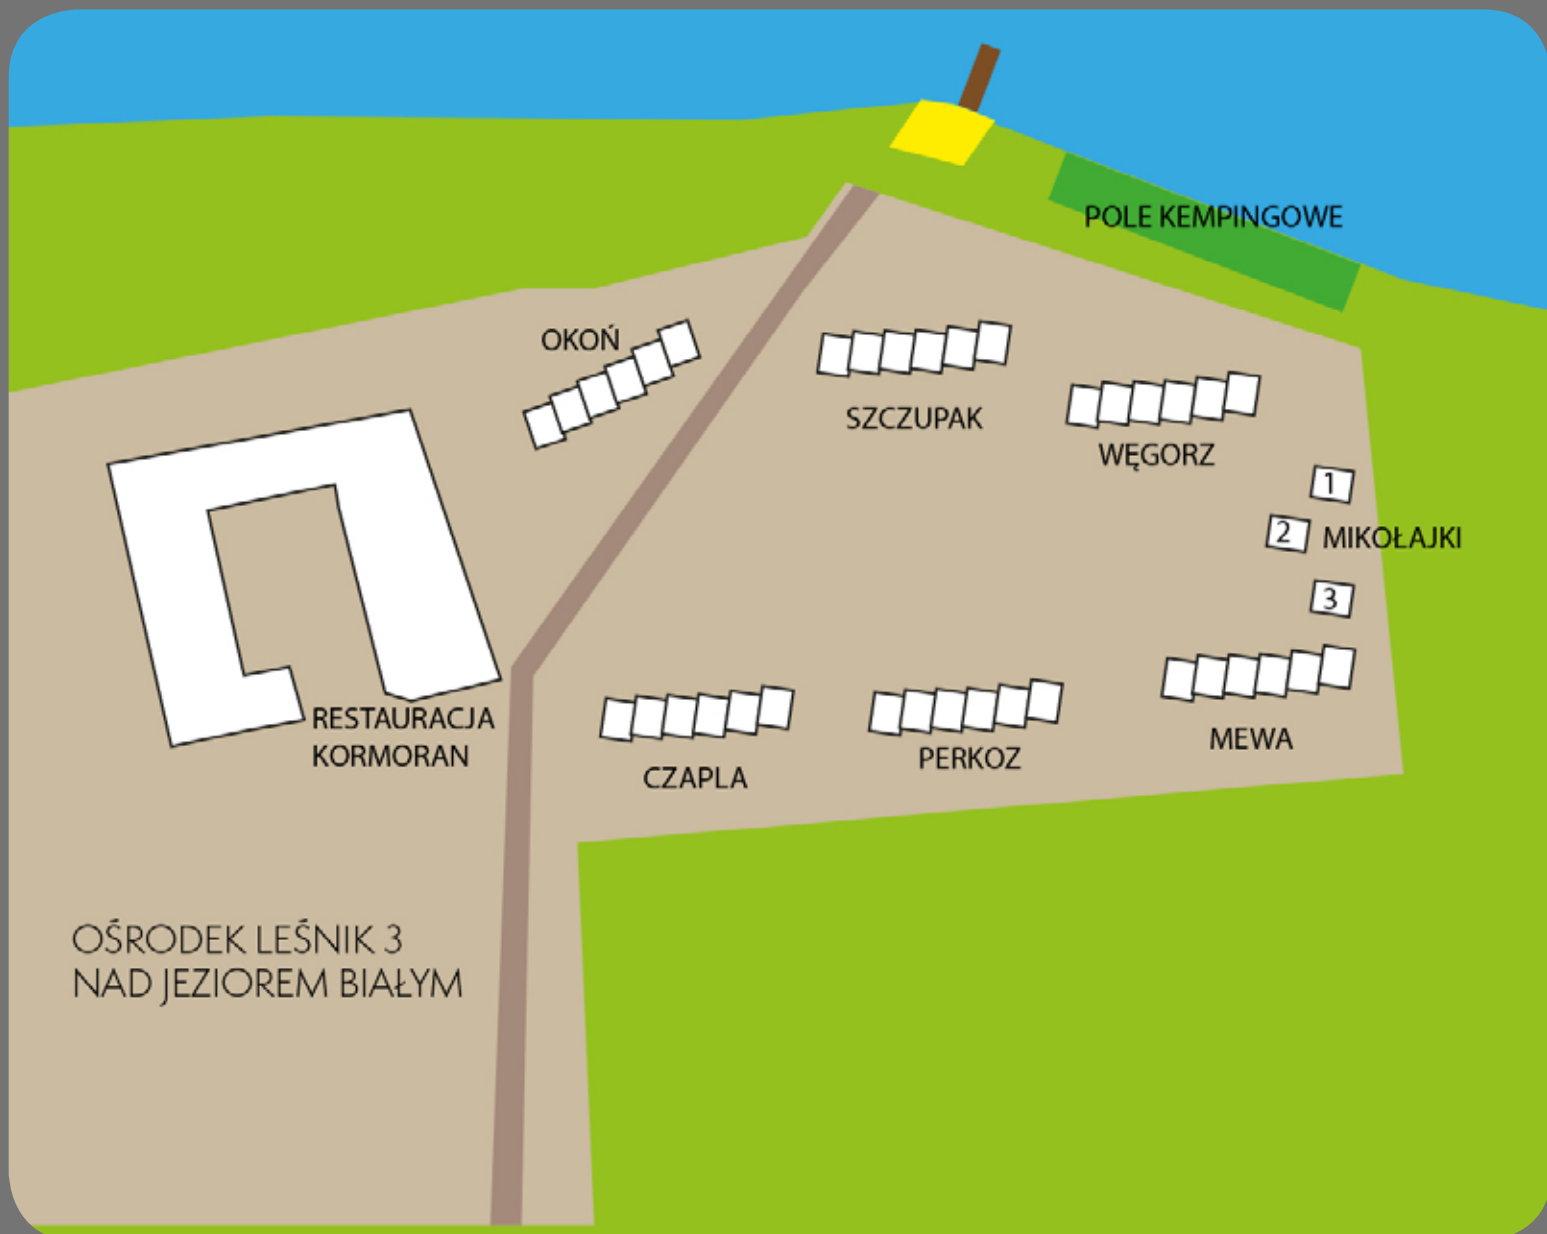

Ośrodek położony nad j. Białym, 2 km od miejscowości Przewież koło Augustowa.  
Składa się z kompleksu domków z sanitariatami oraz domków wolnostojących.  
Na miejscu znajduje się też pole kempingowe przeznaczone dla namiotów i przyczep.

OŚRODEK LEŚNIK 3  
NAD JEZIOREM BIAŁYM

Leśnik 3 nad j. Białym  
2 km od miejscowości Przewież, koło Augustowa,  
tel. 508 544 786, e-mail: lesnik.przewiez@interia.pl